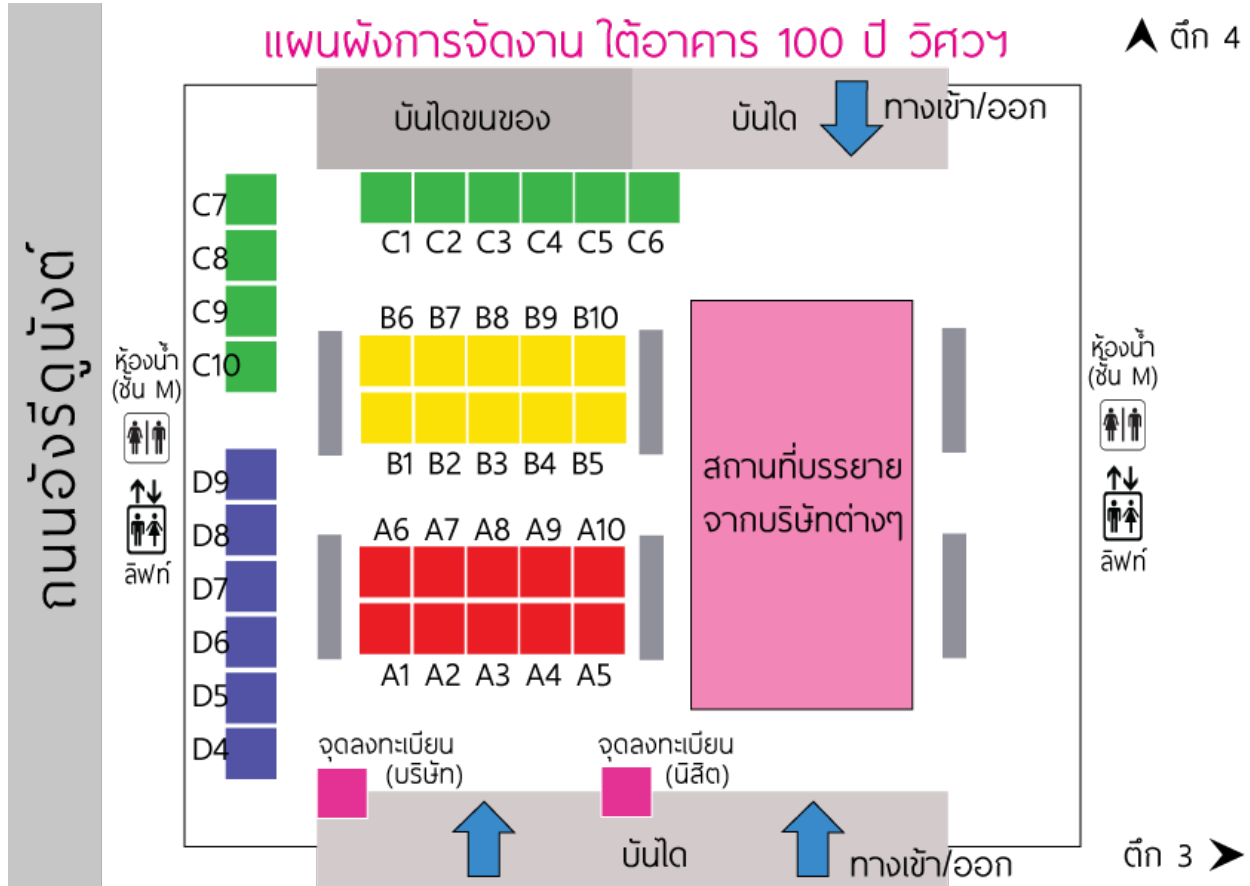

แผนผังการจัดงาน ใต้อาคาร 100 ปี วิทยา

▲ ตึก 4

รายชื่อบริษัทต่างๆ

Location	บริษัท	Location	บริษัท	Location	บริษัท
A1	Accenture	B1	AIS	C1	Kiatnakin Bank
A2	IT One	B2	KBANK	C2	SET
A3	CDG Group	B3	KCS	C3	Stelligence
A4	CIM Systems	B4	Massive Software	C4	theVCgroup
A5	DST	B5	Microsoft	C5	THINKNET
A6	ExxonMobil	B6	MOTIF	C6	JobThai
A7	Freewill Solutions	B7	No Magic	C7	TNFIS
A8	GOsoft	B8	PTT ICT	C8	True Corp.
A9	IBM Solutions	B9	PWC	C9	Jasmine
A10	IFDS	B10	SCB	C10	ProgressSoftware
D4	Throughwave	D5	Wolters Kluwer	D6	Bit Studio
D7	Pronto Marketing	D8	Inspica/Whiteline	D9	Mobiliti/DailiTech

ตารางนำเสนอของบริษัท

เวลา	บริษัท
8.30 – 9.00	พิธีเปิด
9.00- 9.20	K Bank
9.20 – 9.40	True Corporation
9.40 – 10.00	IBM
10.00 – 10.20	Microsoft (Thailand)
10.20 – 10.40	PTT ICT
10.40 – 11.00	Gosoft (Thailand)
11.00 – 11.20	DST Worldwide Services (Thailand)
11.20 – 11.40	AIS
11.40 – 12.00	Massive Software
	รับประทานอาหารกลางวัน
13.00 – 13.20	ProgressSoftware
13.20 – 13.40	Accenture Solution
13.40 – 14.00	CDG & G-ABLE Group
14.00 – 14.20	Bit Studio
14.20 – 14.40	International Financial Data services
14.40 – 15.00	Siam Commercial Bank
15.00 – 15.20	CIM Systems (Thailand)